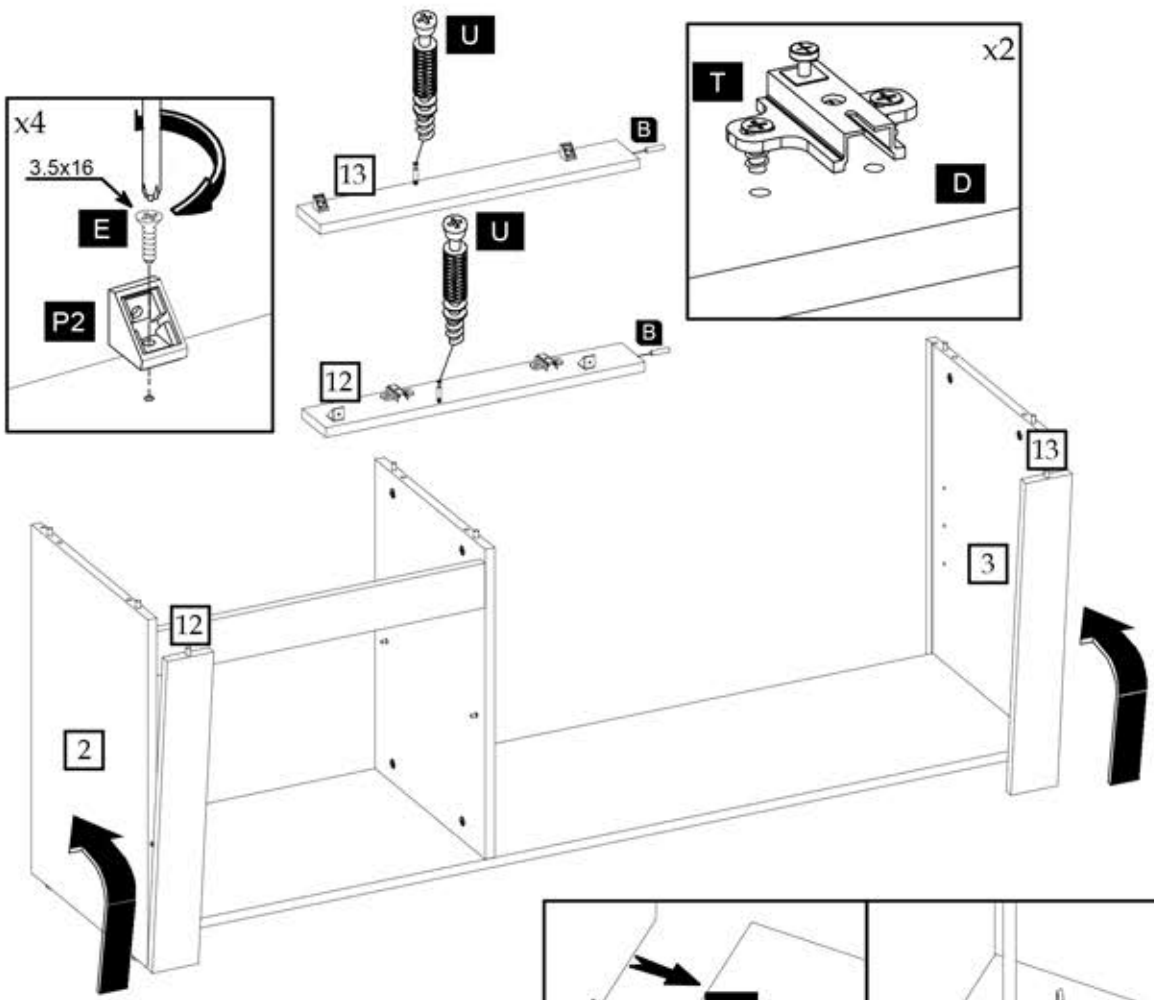

LINDY 1D

	Dimenzió				Kód	Csomag
1	1560	399	16	1	1004	1/1
2	589	399	16	1	1002	1/1
3	589	399	16	1	1003	1/1
4	250	50	16	1	1008	1/1
5	1526	379	16	1	1005/2005	1/1
6	566.5	378	16	1	N/A	1/1
7	943.5	378	16	1	N/A	1/1
8	566.5	75	16	1	1035	1/1
9	523	378	16	1	1007/2007	1/1
10	1540	544	3	1	1030_v	1/1
11	516	459	16	1	1003/3001	1/1
12	552	82	16	1	1019/3002	1/1
13	552	82	16	1	1019/3003	1/1
14	1562	56	19	1	1009/3004	1/1

2

3

4

5

6

7

8

9