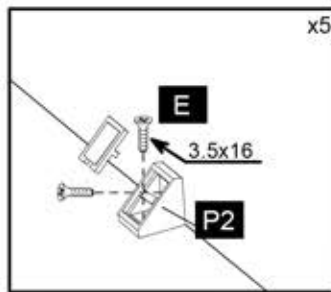

LINDY 1D

	Dimenzió				Kód	Csomag
1	1560	399	16	1	1004	1/1
2	589	399	16	1	1002	1/1
3	589	399	16	1	1003	1/1
4	250	50	16	1	1008	1/1
5	1526	379	16	1	1005/2005	1/1
6	566.5	378	16	1	N/A	1/1
7	943.5	378	16	1	N/A	1/1
8	566.5	75	16	1	1035	1/1
9	523	378	16	1	1007/2007	1/1
10	1540	544	3	1	1030_v	1/1
11	516	459	16	1	1003/3001	1/1
12	552	82	16	1	1019/3002	1/1
13	552	82	16	1	1019/3003	1/1
14	1562	56	19	1	1009/3004	1/1

2

3

4

5

6

7

8

9