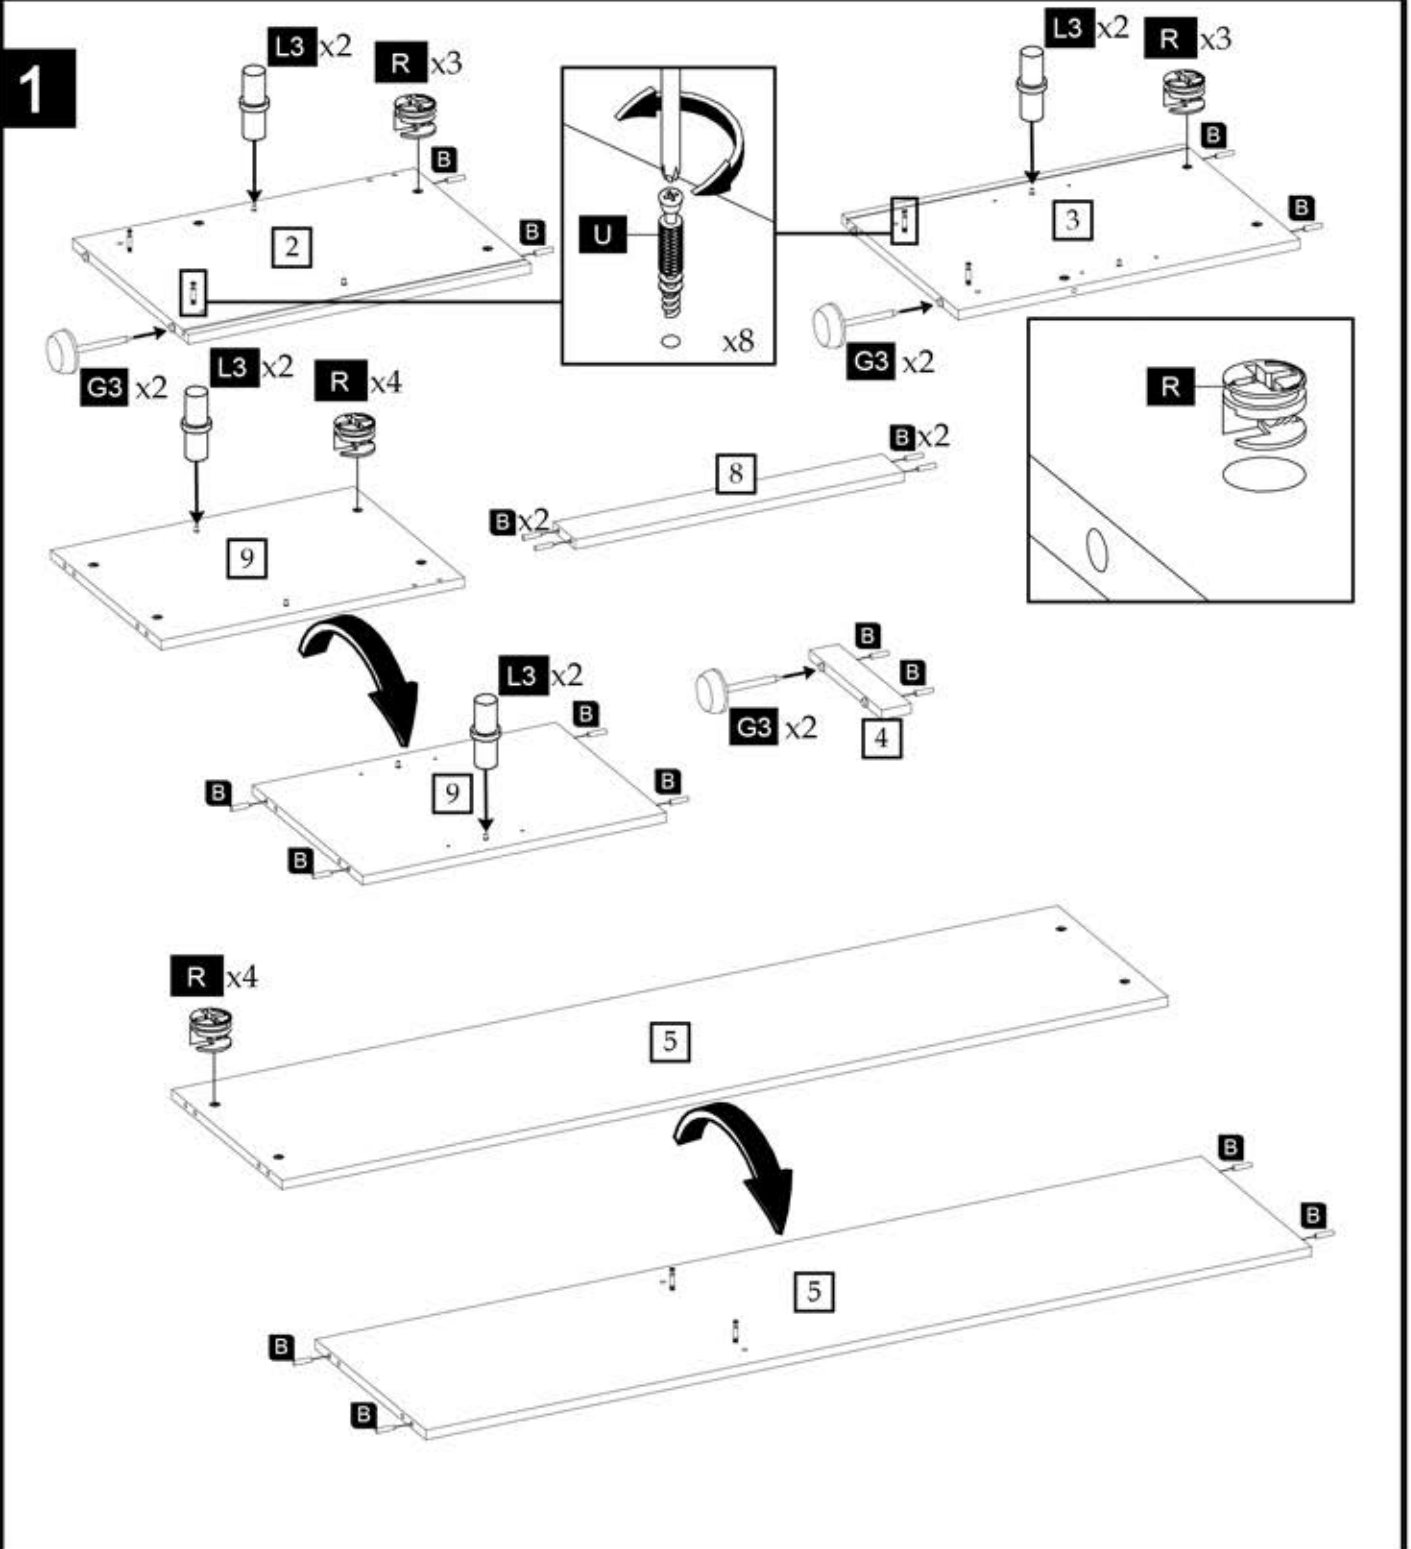

LINDY 1D

	Dimenzió				Kód	Csomag
1	1560	399	16	1	1004	1/1
2	589	399	16	1	1002	1/1
3	589	399	16	1	1003	1/1
4	250	50	16	1	1008	1/1
5	1526	379	16	1	1005/2005	1/1
6	566.5	378	16	1	N/A	1/1
7	943.5	378	16	1	N/A	1/1
8	566.5	75	16	1	1035	1/1
9	523	378	16	1	1007/2007	1/1
10	1540	544	3	1	1030_v	1/1
11	516	459	16	1	1003/3001	1/1
12	552	82	16	1	1019/3002	1/1
13	552	82	16	1	1019/3003	1/1
14	1562	56	19	1	1009/3004	1/1

2

3

4

5

6

7

8

9